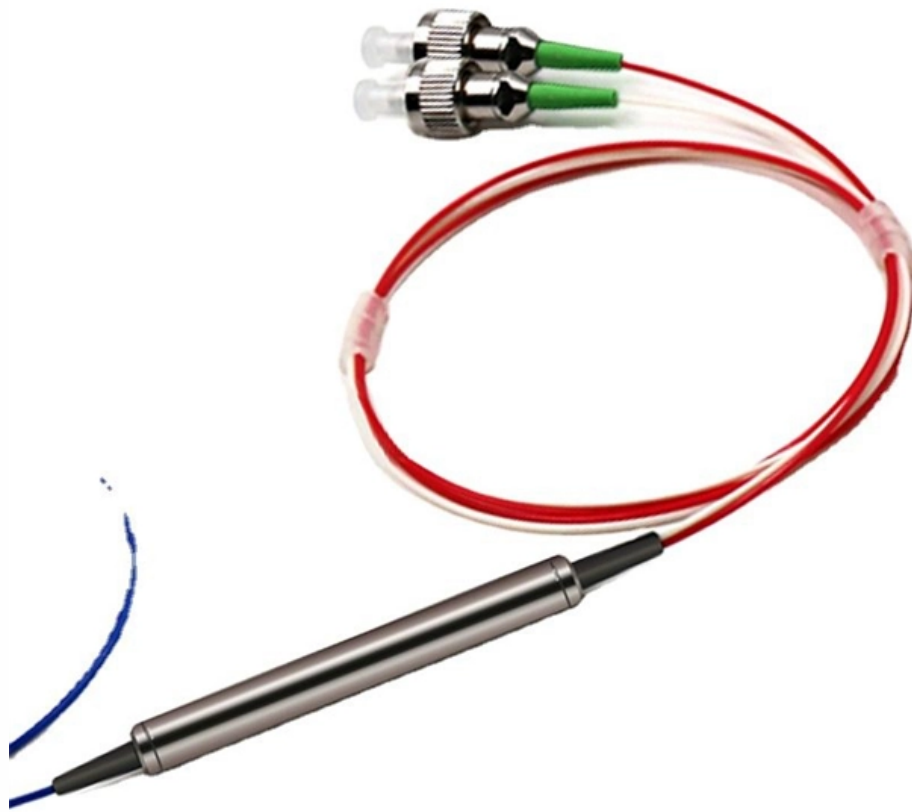

Liechtenstein PoE Switch DML