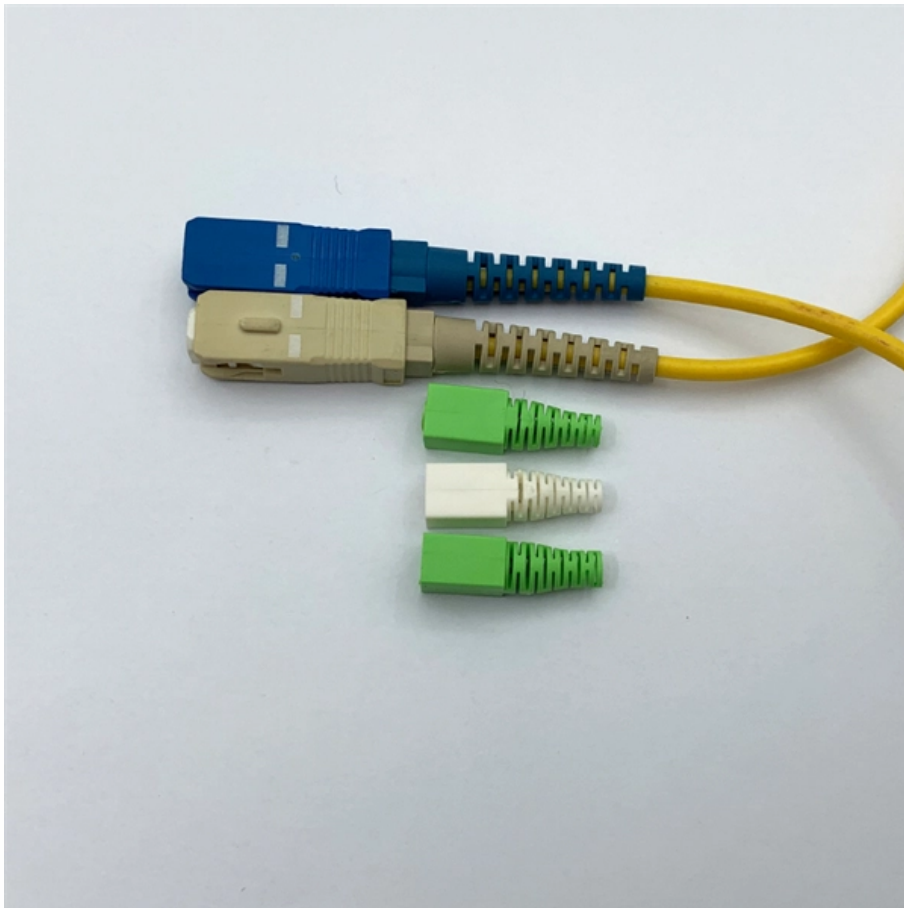

Ne1 Distribution Box

Ne1 Distribution Box

Safe & Efficient Power Distribution Boxes , GEYA

Find high-quality distribution boxes from GEYA. Our durable enclosures ensure safe and organized electrical installations.

Brivis Evaporative Cooler Control Box N-E1

Buy the best genuine products Brivis Evaporative Cooler Control Box N-E1 - #B014550 from HotnCool, NE1 Control Box Brivis at affordable prices in Australia

Netzebenen » dibkom

Netzebenen Die Netzebene 1 (NE1) ist die Weitverkehrsebene. Sie beginnt im Studio und endet an einer TV-Schaltstelle, bzw. am Ausgang eines Studios. Die Netzebene 2 (NE2) ist die regionale

Electrical Distribution Boxes for Power Distribution , Wieland