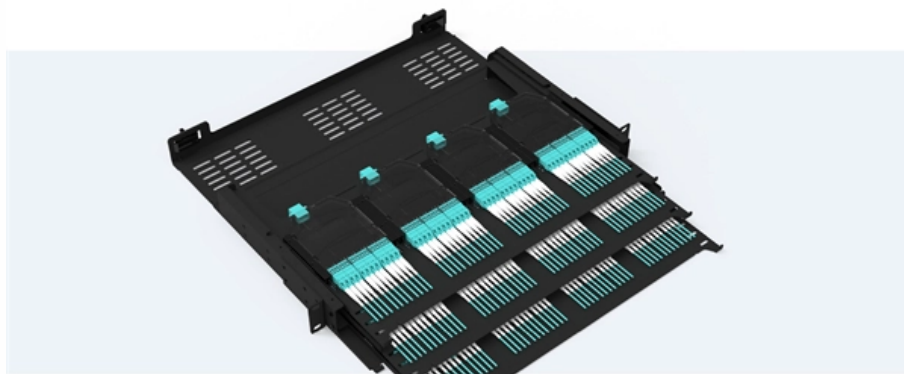

EIT Opto-Routing

PoE Iron Switch

Pre-Terminated Patch Panel

Standard 19" width

Max 144 fibers in 1U

Ultra-High Density Ready

Dual-rail, easy install
& maintain

Lightweight ABS
MPO cassette

Premium sheet metal
with matte coating

Overview

In der Regel ist der Anschluss an diese Switches für Geräte gedacht, die wenig Leistung benötigen wie zum Beispiel IP-Telefone, Webcams oder teilweise Drucker.