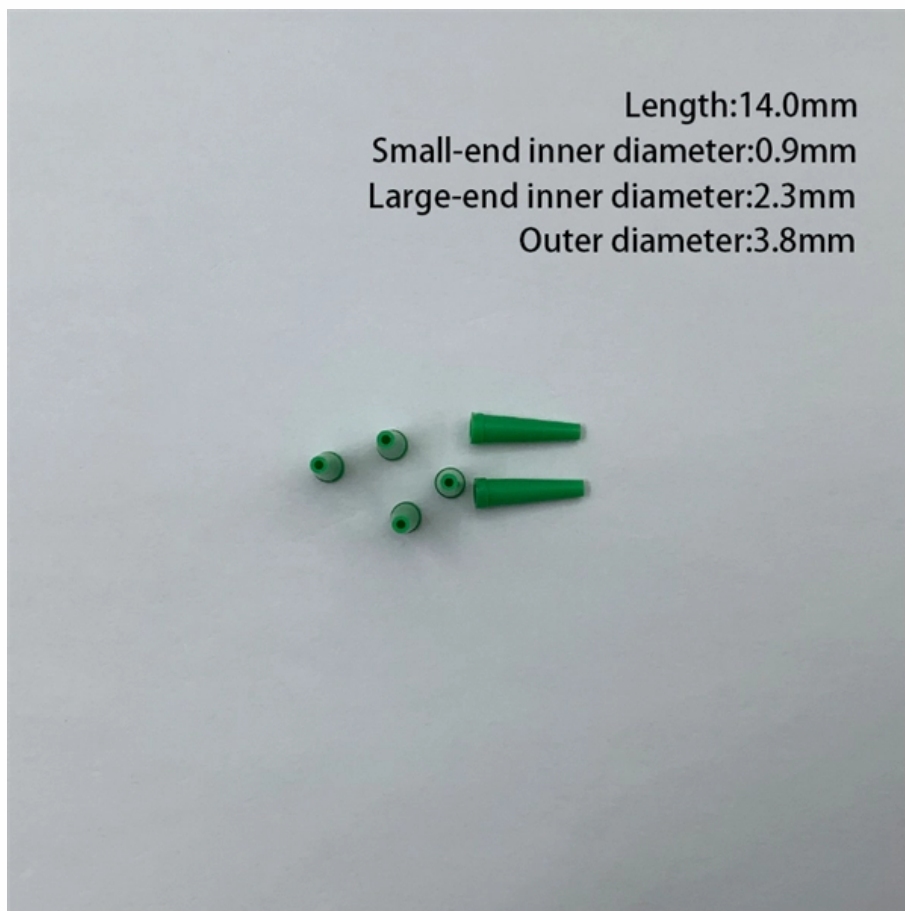

Polish air-cooled switch 1G

Polish air-cooled switch 1G

Click Deco Polished Chrome 1G 2 Way 10AX Toggle Switch (VPCH421)

Click Deco Polished Chrome 1G 2 Way 10AX Toggle Switch (VPCH421) Upgrade your electrical fittings with this exquisite toggle switch and enjoy a perfect fusion of timeless aesthetics and superior

Varilight Classic Georgian Brass 1 Gang 10A 2 Way Switch with White

Low prices on Varilight, like the Classic Georgian Brass 1 Gang 10A 2 Way Switch with White Insert (XG1W)!

Switch 1Gb

Szukając switcha 1Gb, warto zwrócić uwagę na liczbę portów oraz dodatkowe funkcje, takie jak zarządzanie czy PoE, które mogą zwiększyć jego funkcjonalność w zależności od Twoich potrzeb.

Knightsbridge Screwless 10AX 1G 2-Way Toggle Switch Polished

Buy Knightsbridge SF1TOGPB 10AX 1G 2-way Toggle Switch Polished Brass at Electrical2Go. Ultra slim, IP20 rated, 230V, 87.5mm x 87.5mm. Order now.