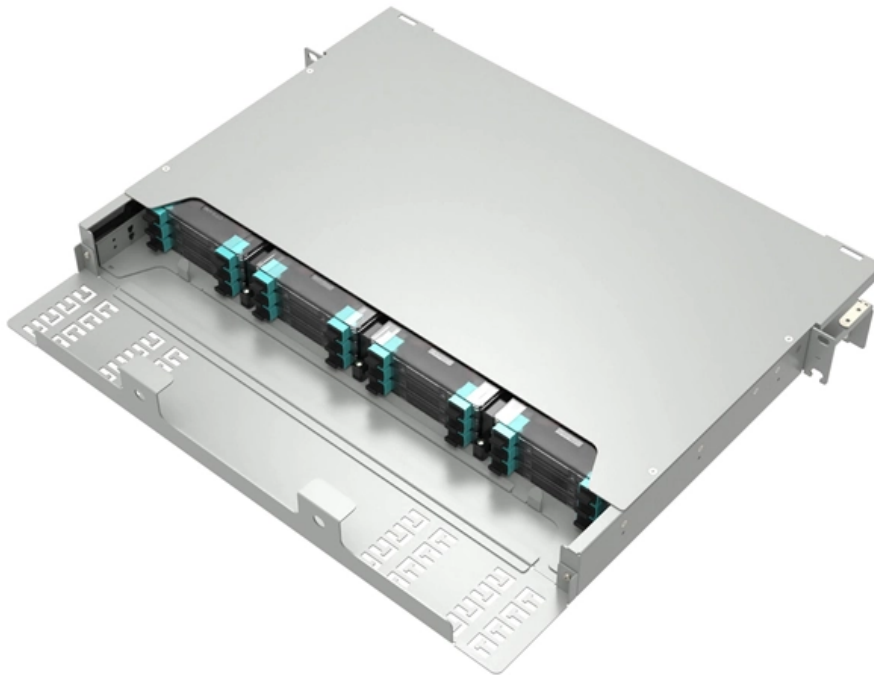

# Ruijie Fiber Optic Switch

## Ruijie Fiber Optic Switch

---

### ruijie endüstriyel sfp, ruijie ind bidi

---

Ruijie uyumlu 1000Base-BX Endüstriyel SFP (SFP-1G-B35-IND-RUI) Fiber 4u güvencesiyle sunulan SFP-1G-B35-IND-RUI, en zorlu ortam koşullarında yüksek performans göstermek üzere tasarlanmıştır.