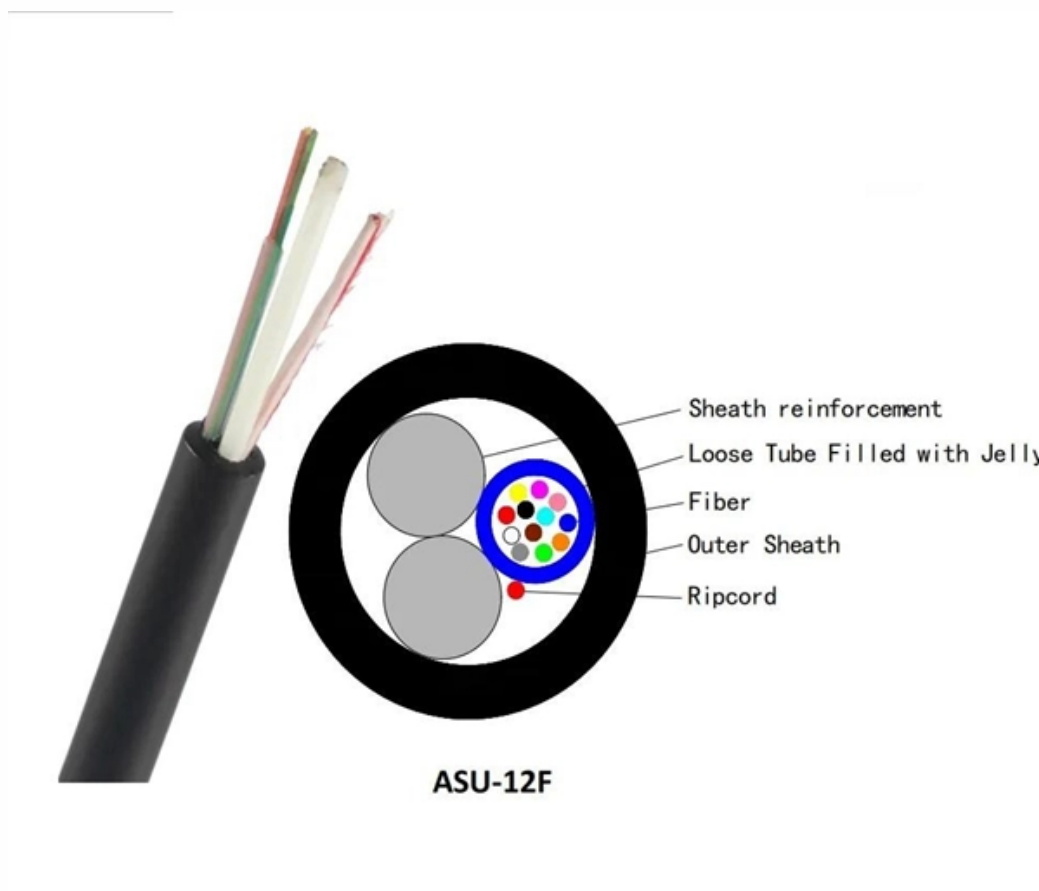

# Smart Home Terminal Box

## Smart Home Terminal Box

---

# So wird deine FRITZ!Box zur Smart-Home-Zentrale

---

Mit FRITZ!Box als Smart-Home-Zentrale erlebst du ein intelligentes und hilfreiches Smart Home über alle Bereiche hinweg: Licht, Wärme und

## Anschluss der SmartHome Box

---

Anschluss der SmartHome Box Die SmartHome Box wird angeschlossen, indem sie per LAN-Kabel mit dem Router verbunden und anschließend mit dem Netzteil versorgt wird, leuchtet die LED dauerhaft